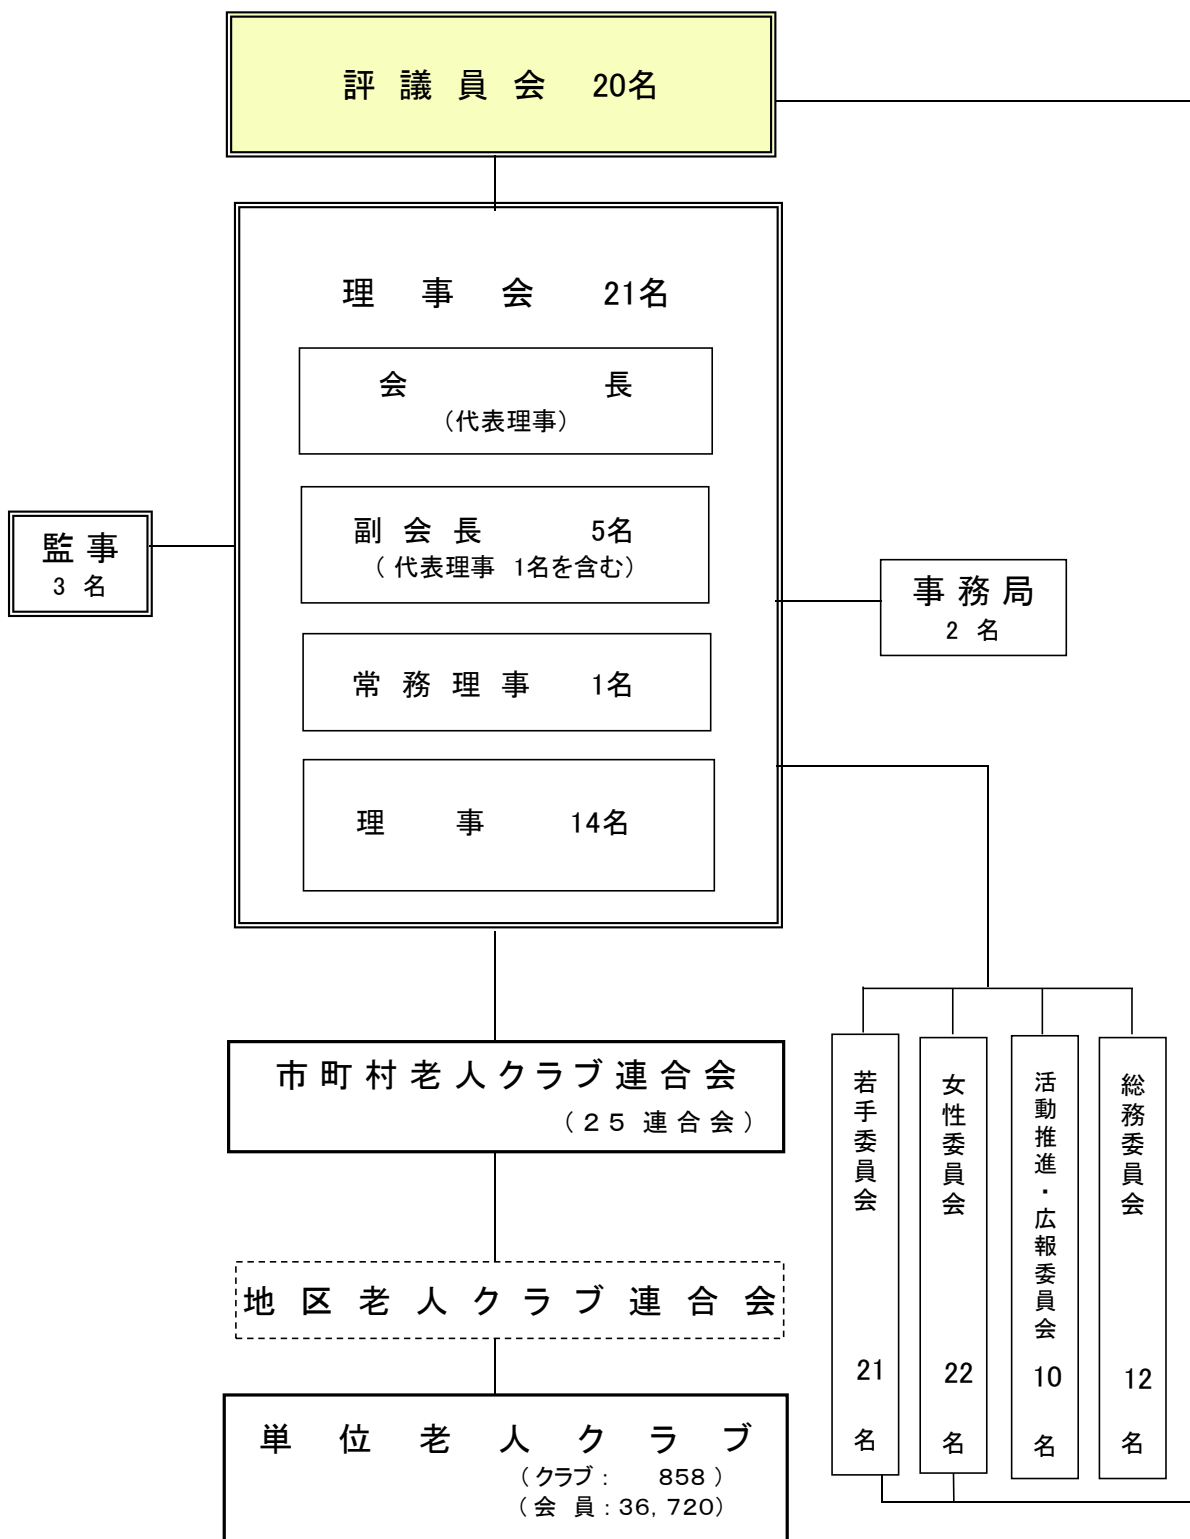

# 一般財団法人京都府老人クラブ連合会 組織図

(令和6年5月30日 現在)

注)クラブ数・会員数は、令和6年4月1日現在(基本調査結果)