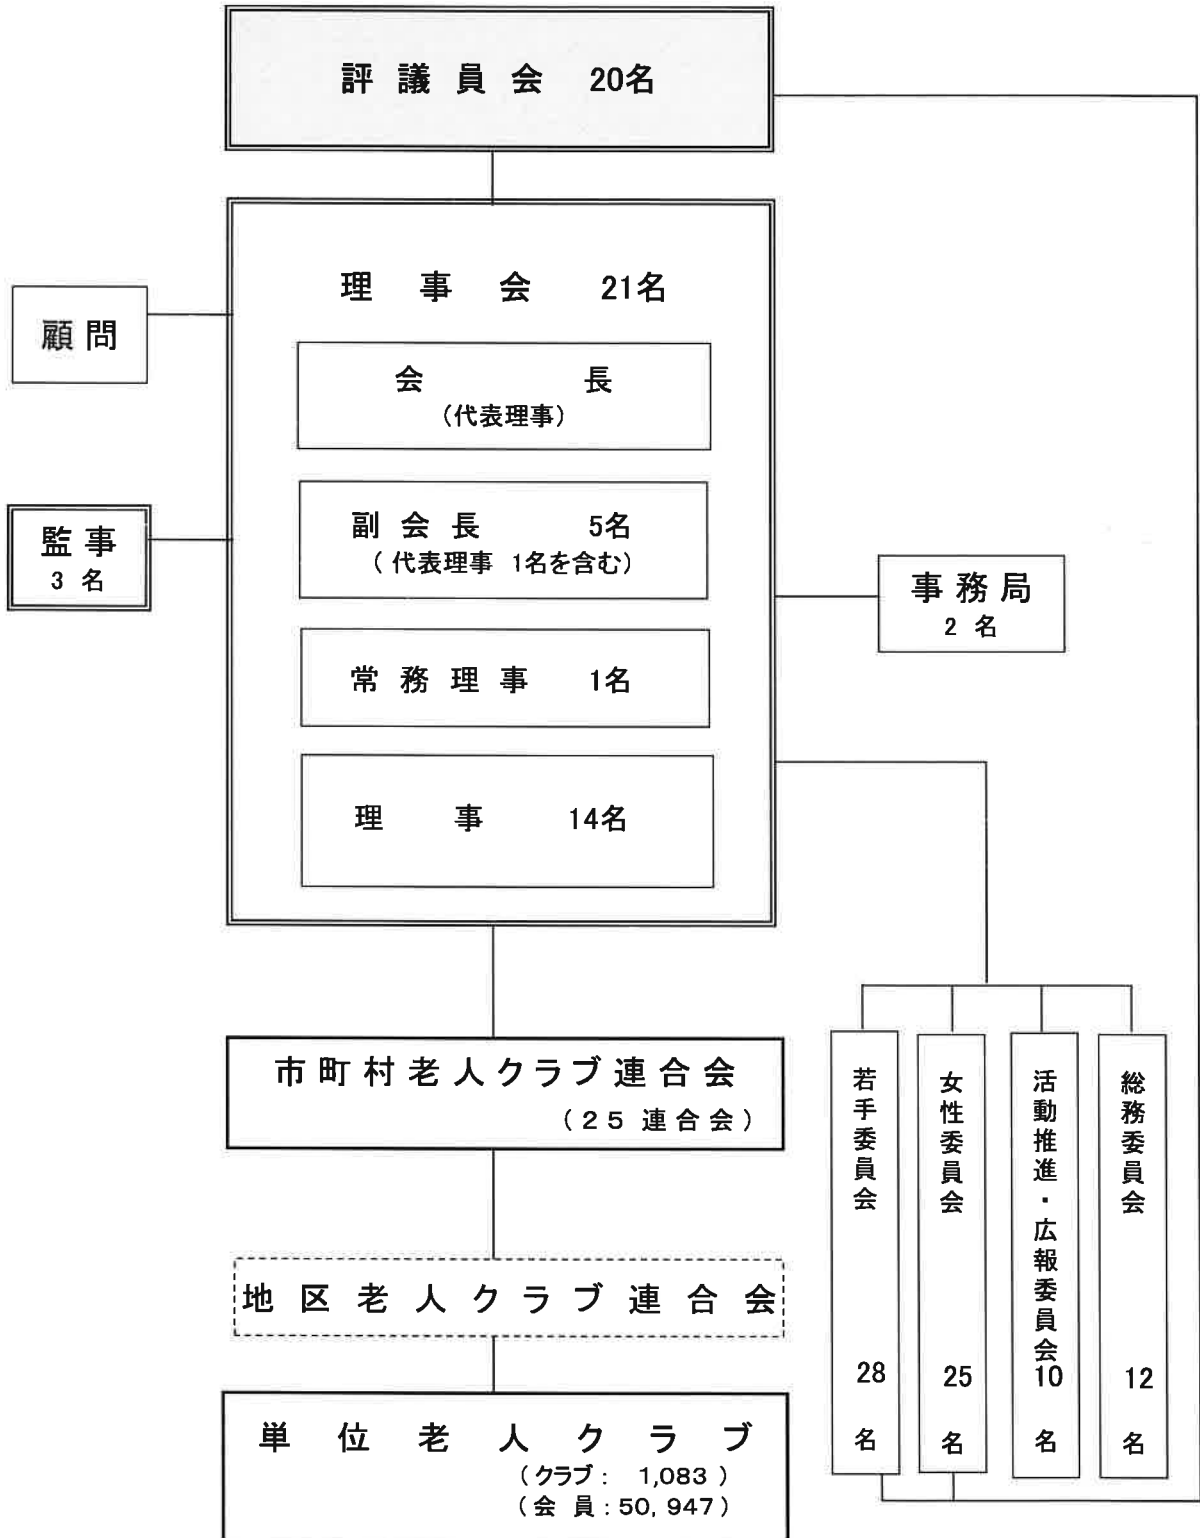

# 一般財団法人京都府老人クラブ連合会 組織図

(令和2年6月10日 現在)

注)クラブ数・会員数は、令和2年4月1日現在(基本調査結果)